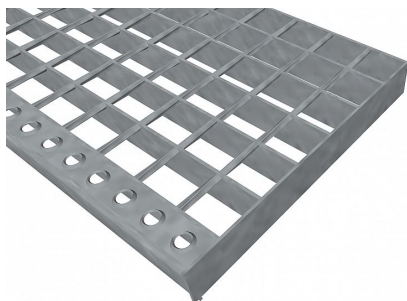

Schodišťové podesty SP-34/38-40/3 - nerez V4A (1.4404)-mořená - 1200x250

» Schodišťové podesty » Šířka 1200 mm » Hloubka 250 mm

Popis

Schodišťová podesta ze svařovaných podlahových roštů. Podlahový rošt je s nosným páskem 40/3 mm, kde první údaj udává výšku a druhý sílu nosných pásků. Rozteč oka 34/38 mm, kde opět první údaj udává osovou rozteč nosných pásků a druhý údaj je pak osová rozteč nenosných prutů. Světlost oka je 31/33 mm.

Schodišťová podesta je široká 1200 mm a hloubka je 250 mm. Schodišťová podesta je včetně nášlapné hrany. Tyto podlahové rošty jsou standardně lemovány ze všech stran páskem o síle nosného pásku, v tomto případě se jedná o pásek 40/3. Jako výrobní materiál je použita nerezová ocel V4A (1.4404) v povrchové úpravě mořením. Protiskuzové provedení podlahového roštu není realizováno. Nosná délka pororoštu je 1200 mm. Světlá vzdálenost podpor konstrukce pod roštem by měla být 1140 mm, jelikož rošt by měl na každé straně nosné délky ležet 30 mm na konstrukci. Nenosná šířka podlahového roštu je 250 mm. Tyto podlahové rošty jsou vyrobeny dle normy DIN 24537-1 a splňují veškeré její požadavky. Podlahové rošty jsou vyrobeny ve standardní výrobní toleranci dle RAL-GZ 638. Více o normách a tolerancích naleznete na stránkách www.rodif.cz / normyV případě, že jste nenalezli produkt dle vašich požadavků, neváhejte nás kontaktovat.

Dostupnost na hlavním skladě:

Na objednávku

Parametry

Kód produktu	191.3438.3081
Hmotnost	11,81 Kg
Typ výrobku	Svařovaný pororošt (SP)
Detail typu	34/38 - rozteče nosných 34 mm / rozpěrných 38 mm
Nosný pásek	výška 40 mm, síla 3 mm
Materiál	nerezová ocel V4A (1.4404 / AISI 316L) - mořená (Moř)
Protiskluz	bez protiskluzu
Délka (mm)	1 200 mm
Šířka (mm)	250 mm
www	www.RODIF.cz/vyroby-z-rostu/schodistove-podesty