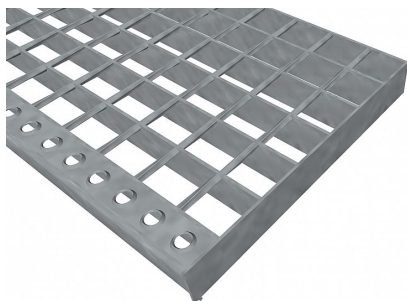

Schodišťové podesty SP-34/38-30/3 - nerez V4A (1.4571)-mořená - 900x1000

» Schodišťové podesty » Šířka 900 mm » Hloubka 1000 mm

Popis

Schodišťová podesta ze svařovaných podlahových roštů. Podlahový rošt je s nosným páskem 30/3 mm, kde první údaj udává výšku a druhý sílu nosných pásků. Rozteč oka 34/38 mm, kde opět první údaj udává osovou rozteč nosných pásků a druhý údaj je pak osová rozteč nenosných prutů. Světlost oka je 31/33 mm.

Schodišťová podesta je široká 900 mm a hloubka je 1000 mm. Schodišťová podesta je včetně náslapné hrany. Tyto podlahové rošty jsou standardně lemovány ze všech stran páskem o síle nosného pásku, v tomto případě se jedná o pásek 30/3. Jako výrobní materiál je použita nerezová ocel V4A (1.4571) v povrchové úpravě mořením. Protiskuzové provedení podlahového roštu není realizováno. Nosná délka pororoštu je 900 mm. Světlá vzdálenost podpor konstrukce pod roštem by měla být 840 mm, jelikož rošt by měl na každé straně nosné délky ležet 30 mm na konstrukci. Nenosná šířka podlahového roštu je 1000 mm. Tyto podlahové rošty jsou vyrobeny dle normy DIN 24537-1 a splňují veškeré její požadavky. Podlahové rošty jsou vyrobeny ve standardní výrobní toleranci dle RAL-GZ 638. Více o normách a tolerancích naleznete na stránkách www.rodif.cz / normyV případě, že jste nenalezli produkt dle vašich požadavků, neváhejte nás kontaktovat.

Dostupnost na hlavním skladě:

Na objednávku

Parametry

Kód produktu	191.3438.4045
Hmotnost	25,69 Kg
Typ výrobku	Svařovaný pororošt (SP)
Detail typu	34/38 - rozteče nosných 34 mm / rozpěrných 38 mm
Nosný pásek	výška 30 mm, síla 3 mm
Materiál	nerezová ocel V4A (1.4571 / AISI 316Ti) - mořená (Moř)
Protiskluz	bez protiskluzu
Délka (mm)	900 mm
Šířka (mm)	1 000 mm
www	www.RODIF.cz/vyroby-z-rostu/schodistove-podesty