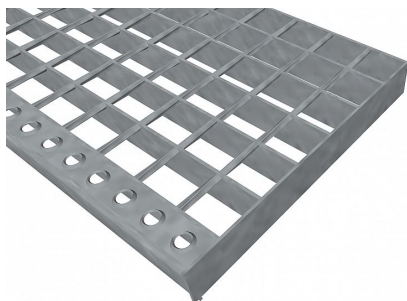

Schodišťové podesty SP-34/38-30/3 - nerez V4A (1.4404)-mořená - 600x300

» Schodišťové podesty » Šířka 600 mm » Hloubka 300 mm

Popis

Schodišťová podesta ze svařovaných podlahových roštů. Podlahový rošt je s nosným páskem 30/3 mm, kde první údaj udává výšku a druhý sílu nosných pásků. Rozteč oka 34/38 mm, kde opět první údaj udává osovou rozteč nosných pásků a druhý údaj je pak osová rozteč nenosných prutů. Světlost oka je 31/33 mm.

Schodišťová podesta je široká 600 mm a hloubka je 300 mm. Schodišťová podesta je včetně nášlapné hrany. Tyto podlahové rošty jsou standardně lemovány ze všech stran páskem o síle nosného pásku, v tomto případě se jedná o pásek 30/3. Jako výrobní materiál je použita nerezová ocel V4A (1.4404) v povrchové úpravě mořením. Protiskuzové provedení podlahového roštu není realizováno. Nosná délka pororoštu je 600 mm. Světlá vzdálenost podpor konstrukce pod roštem by měla být 540 mm, jelikož rošt by měl na každé straně nosné délky ležet 30 mm na konstrukci. Nenosná šířka podlahového roštu je 300 mm. Tyto podlahové rošty jsou vyrobeny dle normy DIN 24537-1 a splňují veškeré její požadavky. Podlahové rošty jsou vyrobeny ve standardní výrobní toleranci dle RAL-GZ 638. Více o normách a tolerancích naleznete na stránkách www.rodif.cz / normyV případě, že jste nenalezli produkt dle vašich požadavků, neváhejte nás kontaktovat.

Dostupnost na hlavním skladě:

Na objednávku

Parametry

Kód produktu	191.3438.3027
Hmotnost	5,56 Kg
Typ výrobku	Svařovaný pororošt (SP)
Detail typu	34/38 - rozteče nosných 34 mm / rozpěrných 38 mm
Nosný pásek	výška 30 mm, síla 3 mm
Materiál	nerezová ocel V4A (1.4404 / AISI 316L) - mořená (Moř)
Protiskluz	bez protiskluzu
Délka (mm)	600 mm
Šířka (mm)	300 mm
www	www.RODIF.cz/vyroby-z-rostu/schodistove-podesty