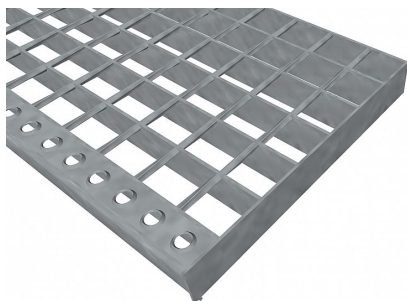

Schodišťové podesty SP-34/38-30/2 - nerez V4A (1.4571)-mořená - 900x300

» Schodišťové podesty » Šířka 900 mm » Hloubka 300 mm

Popis

Schodišťová podesta ze svařovaných podlahových roštů. Podlahový rošt je s nosným páskem 30/2 mm, kde první údaj udává výšku a druhý sílu nosných pásků. Rozteč oka 34/38 mm, kde opět první údaj udává osovou rozteč nosných pásků a druhý údaj je pak osová rozteč nenosných prutů. Světlost oka je 32/33 mm.

Schodišťová podesta je široká 900 mm a hloubka je 300 mm. Schodišťová podesta je včetně nášlapné hrany. Tyto podlahové rošty jsou standardně lemovány ze všech stran páskem o síle nosného pásku, v tomto případě se jedná o pásek 30/2. Jako výrobní materiál je použita nerezová ocel V4A (1.4571) v povrchové úpravě mořením. Protiskuzové provedení podlahového roštu není realizováno. Nosná délka pororoštu je 900 mm. Světlá vzdálenost podpor konstrukce pod roštem by měla být 840 mm, jelikož rošt by měl na každé straně nosné délky ležet 30 mm na konstrukci. Nenosná šířka podlahového roštu je 300 mm. Tyto podlahové rošty jsou vyrobeny dle normy DIN 24537-1 a splňují veškeré její požadavky. Podlahové rošty jsou vyrobeny ve standardní výrobní toleranci dle RAL-GZ 638. Více o normách a tolerancích naleznete na stránkách www.rodif.cz / normyV případě, že jste nenalezli produkt dle vašich požadavků, neváhejte nás kontaktovat.

Dostupnost na hlavním skladě:

Na objednávku

Parametry

Kód produktu	191.3438.4017
Hmotnost	6,23 Kg
Typ výrobku	Svařovaný pororošt (SP)
Detail typu	34/38 - rozteče nosných 34 mm / rozpěrných 38 mm
Nosný pásek	výška 30 mm, síla 2 mm
Materiál	nerezová ocel V4A (1.4571 / AISI 316Ti) - mořená (Moř)
Protiskluz	bez protiskluzu
Délka (mm)	900 mm
Šířka (mm)	300 mm
www	www.RODIF.cz/vyroby-z-rostu/schodistove-podesty