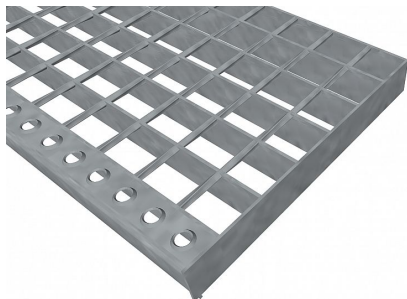

Schodišťové podesty SP-34/38-30/2 - nerez V4A (1.4404)-mořená - 700x1000

» Schodišťové podesty » Šířka 700 mm » Hloubka 1000 mm

Popis

Schodišťová podesta ze svařovaných podlahových roštů. Podlahový rošt je s nosným páskem 30/2 mm, kde první údaj udává výšku a druhý sílu nosných pásků. Rozteč oka 34/38 mm, kde opět první údaj udává osovou rozteč nosných pásků a druhý údaj je pak osová rozteč nenosných prutů. Světlost oka je 32/33 mm.

Schodišťová podesta je široká 700 mm a hloubka je 1000 mm. Schodišťová podesta je včetně nášlapné hrany.

Tyto podlahové rošty jsou standardně lemovány ze všech stran páskem o síle nosného pásku, v tomto případě se jedná o pásek 30/2.

Jako výrobní materiál je použita nerezová ocel V4A (1.4404) v povrchové úpravě mořením.

Protiskluzové provedení podlahového roštu není realizováno.

Nosná délka pororoštu je 700 mm. Světla vzdálenost podpor konstrukce pod roštem by měla být 640 mm, jelikož rošt by měl na každé straně nosné délky ležet 30 mm na konstrukci. Nenosná šířka podlahového roštu je 1000 mm.

Schodišťová podesta ze svařovaného pororoštu (SP), 34/38 - rozteče nosných 34 mm / rozpěrných 38 mm, výška 30 mm, síla 2 mm, nerezová ocel V4A (1.4404, AISI 316L) v povrchové úpravě mořením, bez protiskluzu.