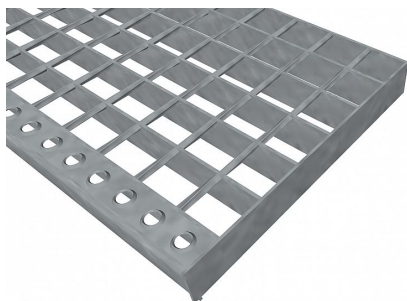

Schodišťové podesty SP-34/38-30/2 - nerez V2A (1.4301)-mořená - 800x250

» Schodišťové podesty » Šířka 800 mm » Hloubka 250 mm

Popis

Schodišťová podesta ze svařovaných podlahových roštů. Podlahový rošt je s nosným páskem 30/2 mm, kde první údaj udává výšku a druhý sílu nosných pásků. Rozteč oka 34/38 mm, kde opět první údaj udává osovou rozteč nosných pásků a druhý údaj je pak osová rozteč nenosných prutů. Světlost oka je 32/33 mm.

Schodišťová podesta je široká 800 mm a hloubka je 250 mm. Schodišťová podesta je včetně nášlapné hrany. Tyto podlahové rošty jsou standardně lemovány ze všech stran páskem o síle nosného pásku, v tomto případě se jedná o pásek 30/2. Jako výrobní materiál je použita nerezová ocel V2A (1.4301) v povrchové úpravě mořením. Protiskuzové provedení podlahového roštu není realizováno. Nosná délka pororoštu je 800 mm. Světla vzdálenost podpor konstrukce pod roštem by měla být 740 mm, jelikož rošt by měl na každé straně nosné délky ležet 30 mm na konstrukci. Nenosná šířka podlahového roštu je 250 mm. Tyto podlahové rošty jsou vyrobeny dle normy DIN 24537-1 a splňují veškeré její požadavky. Podlahové rošty jsou vyrobeny ve standardní výrobní toleranci dle RAL-GZ 638. Více o normách a tolerancích naleznete na stránkách www.rodif.cz / normyV případě, že jste nenalezli produkt dle vašich požadavků, neváhejte nás kontaktovat.

Dostupnost na hlavním skladě:

Na objednávku

Parametry

Kód produktu	191.3438.2011
Hmotnost	4,75 Kg
Typ výrobku	Svařovaný pororošt (SP)
Detail typu	34/38 - rozteče nosných 34 mm / rozpěrných 38 mm
Nosný pásek	výška 30 mm, síla 2 mm
Materiál	nerezová ocel V2A (1.4301 / AISI 304) - mořená (Moř)
Protiskluz	bez protiskluzu
Délka (mm)	800 mm
Šířka (mm)	250 mm
www	www.RODIF.cz/vyroby-z-rostu/schodistove-podesty