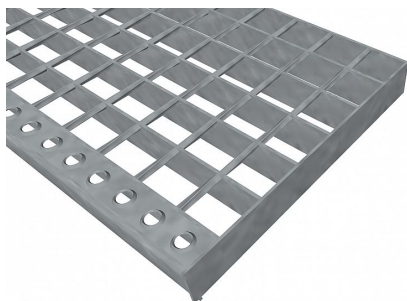

Schodišťové podesty SP-34/38-30/2 - nerez V2A (1.4301)-mořená - 700x1000

» Schodišťové podesty » Šířka 700 mm » Hloubka 1000 mm

Popis

Schodišťová podesta ze svařovaných podlahových roštů. Podlahový rošt je s nosným páskem 30/2 mm, kde první údaj udává výšku a druhý sílu nosných pásků. Rozteč oka 34/38 mm, kde opět první údaj udává osovou rozteč nosných pásků a druhý údaj je pak osová rozteč nenosných prutů. Světlost oka je 32/33 mm.

Schodišťová podesta je široká 700 mm a hloubka je 1000 mm. Schodišťová podesta je včetně náslapné hrany. Tyto podlahové rošty jsou standardně lemovány ze všech stran páskem o síle nosného pásku, v tomto případě se jedná o pásek 30/2. Jako výrobní materiál je použita nerezová ocel V2A (1.4301) v povrchové úpravě mořením. Protiskuzové provedení podlahového roštu není realizováno. Nosná délka pororoštu je 700 mm. Světla vzdálenost podpor konstrukce pod roštem by měla být 640 mm, jelikož rošt by měl na každé straně nosné délky ležet 30 mm na konstrukci. Nenosná šířka podlahového roštu je 1000 mm. Tyto podlahové rošty jsou vyrobeny dle normy DIN 24537-1 a splňují veškeré její požadavky. Podlahové rošty jsou vyrobeny ve standardní výrobní toleranci dle RAL-GZ 638. Více o normách a tolerancích naleznete na stránkách www.rodif.cz / normyV případě, že jste nenalezli produkt dle vašich požadavků, neváhejte nás kontaktovat.

Dostupnost na hlavním skladě:

Na objednávku

Parametry

Kód produktu	191.3438.2010
Hmotnost	14,51 Kg
Typ výrobku	Svařovaný pororošt (SP)
Detail typu	34/38 - rozteče nosných 34 mm / rozpěrných 38 mm
Nosný pásek	výška 30 mm, síla 2 mm
Materiál	nerezová ocel V2A (1.4301 / AISI 304) - mořená (Moř)
Protiskluz	bez protiskluzu
Délka (mm)	700 mm
Šířka (mm)	1 000 mm
www	www.RODIF.cz/vyroby-z-rostu/schodistove-podesty