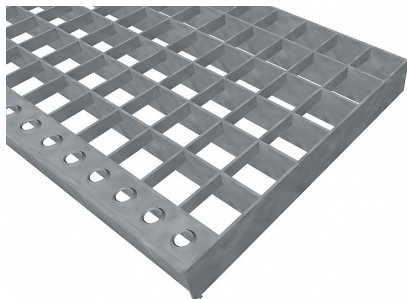

Schodišťové podesty PR-33/33-40/3 - nerez V4A (1.4571)-mořená - 1100x300

» Schodišťové podesty » Šířka 1100 mm » Hloubka 300 mm

Popis

Schodišťová podesta z lisovaných podlahových roštů. Podlahový rošt je s nosným páskem 40/3 mm, kde první údaj udává výšku a druhý sílu nosných pásků. Rozteč oka 33/33 mm, kde opět první údaj udává osovou rozteč nosných pásků a druhý údaj je pak osová rozteč nenosných pásků. Světlost oka je 30/31 mm. Schodišťová podesta je široká 1100 mm a hloubka je 300 mm. Schodišťová podesta je včetně nášlapné hrany. Tyto podlahové rošty jsou standardně lemovány ze všech stran páskem o síle nosného pásku, v tomto případě se jedná o pásek 40/3. Jako výrobní materiál je použita nerezová ocel V4A (1.4571) v povrchové úpravě mořením. Protiskuzové provedení podlahového roštu není realizováno. Nosná délka pororoštu je 1100 mm. Světla vzdálenost podpor konstrukce pod roštem by měla být 1040 mm, jelikož rošt by měl na každé straně nosné délky ležet 30 mm na konstrukci. Nenosná šířka podlahového roštu je 300 mm. Tyto podlahové rošty jsou vyrobeny dle normy DIN 24537-1 a splňují veškeré její požadavky. Podlahové rošty jsou vyrobeny ve standardní výrobní toleranci dle RAL-GZ 638. Více o normách a tolerancích naleznete na stránkách www.rodif.cz / normyV případě, že jste nenalezli produkt dle vašich požadavků, neváhejte nás kontaktovat.

Dostupnost na hlavním skladě:

Na objednávku

Parametry

Kód produktu	191.3333.4077
Hmotnost	12,90 Kg
Typ výrobku	Lisovaný pororošt (PR)
Detail typu	33/33 - rozteče nosných 33 mm / rozpěrných 33 mm
Nosný pásek	výška 40 mm, síla 3 mm
Materiál	nerezová ocel V4A (1.4571 / AISI 316Ti) - mořená (Moř)
Protiskluz	bez protiskluzu
Délka (mm)	1 100 mm
Šířka (mm)	300 mm
www	www.RODIF.cz/vyroby-z-rostu/schodistove-podesty