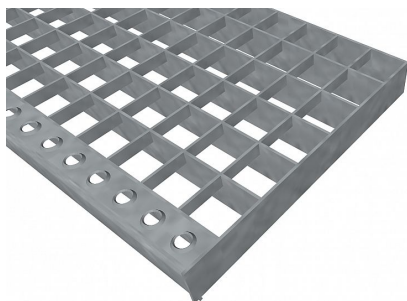

Schodišťové podesty PR-33/33-40/3 - nerez V4A (1.4404)-mořená - 1200x1000

» Schodišťové podesty » Šířka 1200 mm » Hloubka 1000 mm

Popis

Schodišťová podesta z lisovaných podlahových roštů. Podlahový rošt je s nosným páskem 40/3 mm, kde první údaj udává výšku a druhý sílu nosných pásků. Rozteč oka 33/33 mm, kde opět první údaj udává osovou rozteč nosných pásků a druhý údaj je pak osová rozteč nenosných pásků. Světlost oka je 30/31 mm. Schodišťová podesta je široká 1200 mm a hloubka je 1000 mm. Schodišťová podesta je včetně náslapné hrany. Tyto podlahové rošty jsou standardně lemovány ze všech stran páskem o síle nosného pásku, v tomto případě se jedná o pásek 40/3. Jako výrobní materiál je použita nerezová ocel V4A (1.4404) v povrchové úpravě mořením. Protiskuzové provedení podlahového roštu není realizováno. Nosná délka pororoštu je 1200 mm. Světla vzdálenost podpor konstrukce pod roštem by měla být 1140 mm, jelikož rošt by měl na každé straně nosné délky ležet 30 mm na konstrukci. Nenosná šířka podlahového roštu je 1000 mm. Tyto podlahové rošty jsou vyrobeny dle normy DIN 24537-1 a splňují veškeré její požadavky. Podlahové rošty jsou vyrobeny ve standardní výrobní toleranci dle RAL-GZ 638. Více o normách a tolerancích naleznete na stránkách www.rodif.cz / normyV případě, že jste nenalezli produkt dle vašich požadavků, neváhejte nás kontaktovat.

Dostupnost na hlavním skladě:

Na objednávku

Parametry

Kód produktu	191.3333.3085
Hmotnost	44,13 Kg
Typ výrobku	Lisovaný pororošt (PR)
Detail typu	33/33 - rozteče nosných 33 mm / rozpěrných 33 mm
Nosný pásek	výška 40 mm, síla 3 mm
Materiál	nerezová ocel V4A (1.4404 / AISI 316L) - mořená (Moř)
Protiskluz	bez protiskluzu
Délka (mm)	1 200 mm
Šířka (mm)	1 000 mm
www	www.RODIF.cz/vyrobky-z-rostu/schodistove-podesty