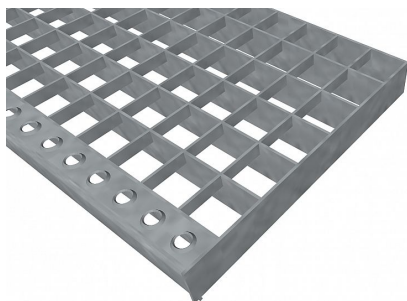

Schodišťové podesty PR-33/33-40/2 - nerez V4A (1.4404)-mořená - 1200x300

» Schodišťové podesty » Šířka 1200 mm » Hloubka 300 mm

Popis

Schodišťová podesta z lisovaných podlahových roštů. Podlahový rošt je s nosným páskem 40/2 mm, kde první údaj udává výšku a druhý sílu nosných pásků. Rozteč oka 33/33 mm, kde opět první údaj udává osovou rozteč nosných pásků a druhý údaj je pak osová rozteč nenosných pásků. Světlost oka je 31/31 mm. Schodišťová podesta je široká 1200 mm a hloubka je 300 mm. Schodišťová podesta je včetně nášlapné hrany. Tyto podlahové rošty jsou standardně lemovány ze všech stran páskem o síle nosného pásku, v tomto případě se jedná o pásek 40/2. Jako výrobní materiál je použita nerezová ocel V4A (1.4404) v povrchové úpravě mořením. Protiskuzové provedení podlahového roštu není realizováno. Nosná délka pororoštu je 1200 mm. Světla vzdálenost podpor konstrukce pod roštem by měla být 1140 mm, jelikož rošt by měl na každé straně nosné délky ležet 30 mm na konstrukci. Nenosná šířka podlahového roštu je 300 mm. Tyto podlahové rošty jsou vyrobeny dle normy DIN 24537-1 a splňují veškeré její požadavky. Podlahové rošty jsou vyrobeny ve standardní výrobní toleranci dle RAL-GZ 638. Více o normách a tolerancích naleznete na stránkách www.rodif.cz / normyV případě, že jste nenalezli produkt dle vašich požadavků, neváhejte nás kontaktovat.

Kód produktu	191.3333.3072
Nosná délka (mm)	1 200 mm
Nenosná šířka (mm)	300 mm
Hmotnost	10,21 Kg
Obvyklá dostupnost	obvykle do 31-35 dnů
Záruka	záruka 24 měsíců (2 roky)

Schodišťová podesta z lisovaného pororoštu (PR), 33/33 - rozteče nosných 33 mm / rozpěrných 33 mm, výška 40 mm, síla 2 mm, nerezová ocel V4A (1.4404, AISI 316L) v povrchové úpravě mořením, bez protiskluzu.