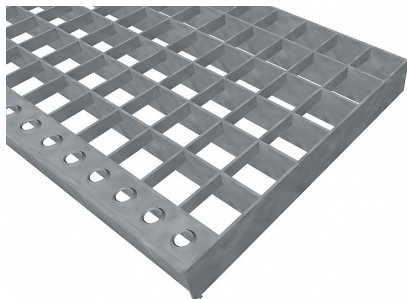

Schodišťové podesty PR-33/33-30/3 - nerez V4A (1.4404)-mořená - 1100x1000

» Schodišťové podesty » Šířka 1100 mm » Hloubka 1000 mm

Popis

Schodišťová podesta z lisovaných podlahových roštů. Podlahový rošt je s nosným páskem 30/3 mm, kde první údaj udává výšku a druhý sílu nosných pásků. Rozteč oka 33/33 mm, kde opět první údaj udává osovou rozteč nosných pásků a druhý údaj je pak osová rozteč nenosných pásků. Světlost oka je 30/31 mm. Schodišťová podesta je široká 1100 mm a hloubka je 1000 mm. Schodišťová podesta je včetně náslapné hrany. Tyto podlahové rošty jsou standardně lemovány ze všech stran páskem o síle nosného pásku, v tomto případě se jedná o pásek 30/3. Jako výrobní materiál je použita nerezová ocel V4A (1.4404) v povrchové úpravě mořením. Protiskuzové provedení podlahového roštu není realizováno. Nosná délka pororoštu je 1100 mm. Světla vzdálenost podpor konstrukce pod roštem by měla být 1040 mm, jelikož rošt by měl na každé straně nosné délky ležet 30 mm na konstrukci. Nenosná šířka podlahového roštu je 1000 mm. Tyto podlahové rošty jsou vyrobeny dle normy DIN 24537-1 a splňují veškeré její požadavky. Podlahové rošty jsou vyrobeny ve standardní výrobní toleranci dle RAL-GZ 638. Více o normách a tolerancích naleznete na stránkách www.rodif.cz / normyV případě, že jste nenalezli produkt dle vašich požadavků, neváhejte nás kontaktovat.

Dostupnost na hlavním skladě:

Na objednávku

Parametry

Kód produktu	191.3333.3055
Hmotnost	33,44 Kg
Typ výrobku	Lisovaný pororošt (PR)
Detail typu	33/33 - rozteče nosných 33 mm / rozpěrných 33 mm
Nosný pásek	výška 30 mm, síla 3 mm
Materiál	nerezová ocel V4A (1.4404 / AISI 316L) - mořená (Moř)
Protiskluz	bez protiskluzu
Délka (mm)	1 100 mm
Šířka (mm)	1 000 mm
www	www.RODIF.cz/vyrobky-z-rostu/schodistove-podesty