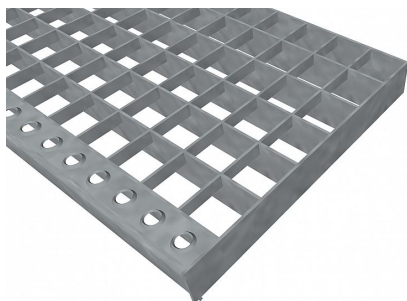

# Schodišťové podesty PR-33/33-30/2 - nerez V2A (1.4301)-mořená - 600x250

» Schodišťové podesty » Šířka 600 mm » Hloubka 250 mm

## Popis

Schodišťová podesta z lisovaných podlahových roštů. Podlahový rošt je s nosným páskem 30/2 mm, kde první údaj udává výšku a druhý sílu nosných pásků. Rozteč oka 33/33 mm, kde opět první údaj udává osovou rozteč nosných pásků a druhý údaj je pak osová rozteč nenosných pásků. Světlost oka je 31/31 mm. Schodišťová podesta je široká 600 mm a hloubka je 250 mm. Schodišťová podesta je včetně nášlapné hrany. Tyto podlahové rošty jsou standardně lemovány ze všech stran páskem o síle nosného pásku, v tomto případě se jedná o pásek 30/2. Jako výrobní materiál je použita nerezová ocel V2A (1.4301) v povrchové úpravě mořením. Protiskuzové provedení podlahového roštu není realizováno. Nosná délka pororoštu je 600 mm. Světlá vzdálenost podpor konstrukce pod roštem by měla být 540 mm, jelikož rošt by měl na každé straně nosné délky ležet 30 mm na konstrukci. Nenosná šířka podlahového roštu je 250 mm. Tyto podlahové rošty jsou vyrobeny dle normy DIN 24537-1 a splňují veškeré její požadavky. Podlahové rošty jsou vyrobeny ve standardní výrobní toleranci dle RAL-GZ 638. Více o normách a tolerancích naleznete na stránkách [www.rodif.cz](http://www.rodif.cz) / normyV případě, že jste nenalezli produkt dle vašich požadavků, neváhejte nás kontaktovat.

Kód produktu	191.3333.2001
Nosná délka (mm)	600 mm
Nenosná šířka (mm)	250 mm
Hmotnost	3,90 Kg
Obvyklá dostupnost	obvykle do 31-35 dnů
Záruka	záruka 24 měsíců (2 roky)

Schodišťová podesta z lisovaného pororoštu ( PR ), 33/33 - rozteče nosných 33 mm / rozpěrných 33 mm, výška 30 mm, síla 2 mm, nerezová ocel V2A (1.4301, AISI 304) v povrchové úpravě mořením, bez protiskluzu.