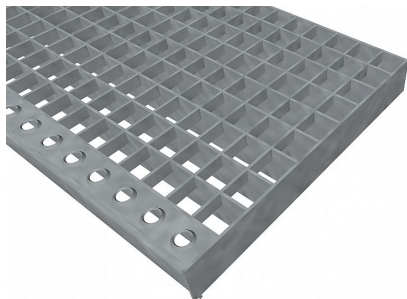

Schodišťové podesty PR-22/22-40/3 - nerez V4A (1.4404)-mořená - 1200x1000

» Schodišťové podesty » Šířka 1200 mm » Hloubka 1000 mm

Popis

Schodišťová podesta z lisovaných podlahových roštů. Podlahový rošt je s nosným páskem 40/3 mm, kde první údaj udává výšku a druhý sílu nosných pásků. Rozteč oka 22/22 mm, kde opět první údaj udává osovou rozteč nosných pásků a druhý údaj je pak osová rozteč nenosných pásků. Světlost oka je 19/20 mm. Schodišťová podesta je široká 1200 mm a hloubka je 1000 mm. Schodišťová podesta je včetně náslapné hrany. Tyto podlahové rošty jsou standardně lemovány ze všech stran páskem o síle nosného pásku, v tomto případě se jedná o pásek 40/3. Jako výrobní materiál je použita nerezová ocel V4A (1.4404) v povrchové úpravě mořením. Protiskuzové provedení podlahového roštu není realizováno. Nosná délka pororoštu je 1200 mm. Světla vzdálenost podpor konstrukce pod roštem by měla být 1140 mm, jelikož rošt by měl na každé straně nosné délky ležet 30 mm na konstrukci. Nenosná šířka podlahového roštu je 1000 mm. Tyto podlahové rošty jsou vyrobeny dle normy DIN 24537-1 a splňují veškeré její požadavky. Podlahové rošty jsou vyrobeny ve standardní výrobní toleranci dle RAL-GZ 638. Více o normách a tolerancích naleznete na stránkách www.rodif.cz / normyV případě, že jste nenalezli produkt dle vašich požadavků, neváhejte nás kontaktovat.

Kód produktu	191.2222.3085
Nosná délka (mm)	1 200 mm
Nenosná šířka (mm)	1 000 mm
Hmotnost	64,31 Kg
Obvyklá dostupnost	obvykle do 31-35 dnů
Záruka	záruka 24 měsíců (2 roky)

Schodišťová podesta z lisovaného pororoštu (PR), 22/22 - rozteče nosných 22 mm / rozpěrných 22 mm, výška 40 mm, síla 3 mm, nerezová ocel V4A (1.4404, AISI 316L) v povrchové úpravě mořením, bez protiskluzu.