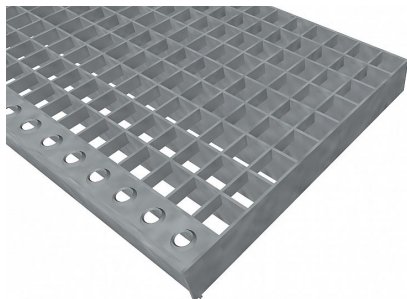

Schodišťové podesty PR-22/22-40/3 - nerez V2A (1.4301)-mořená - 1100x300

» Schodišťové podesty » Šířka 1100 mm » Hloubka 300 mm

Popis

Schodišťová podesta z lisovaných podlahových roštů. Podlahový rošt je s nosným páskem 40/3 mm, kde první údaj udává výšku a druhý sílu nosných pásků. Rozteč oka 22/22 mm, kde opět první údaj udává osovou rozteč nosných pásků a druhý údaj je pak osová rozteč nenosných pásků. Světlost oka je 19/20 mm. Schodišťová podesta je široká 1100 mm a hloubka je 300 mm. Schodišťová podesta je včetně nášlapné hrany. Tyto podlahové rošty jsou standardně lemovány ze všech stran páskem o síle nosného pásku, v tomto případě se jedná o pásek 40/3. Jako výrobní materiál je použita nerezová ocel V2A (1.4301) v povrchové úpravě mořením. Protiskuzové provedení podlahového roštu není realizováno. Nosná délka pororoštu je 1100 mm. Světla vzdálenost podpor konstrukce pod roštem by měla být 1040 mm, jelikož rošt by měl na každé straně nosné délky ležet 30 mm na konstrukci. Nenosná šířka podlahového roštu je 300 mm. Tyto podlahové rošty jsou vyrobeny dle normy DIN 24537-1 a splňují veškeré její požadavky. Podlahové rošty jsou vyrobeny ve standardní výrobní toleranci dle RAL-GZ 638. Více o normách a tolerancích naleznete na stránkách www.rodif.cz / normyV případě, že jste nenalezli produkt dle vašich požadavků, neváhejte nás kontaktovat.

Kód produktu	191.2222.2077
Nosná délka (mm)	1 100 mm
Nenosná šířka (mm)	300 mm
Hmotnost	19,28 Kg
Obvyklá dostupnost	obvykle do 31-35 dnů
Záruka	záruka 24 měsíců (2 roky)

Schodišťová podesta z lisovaného pororoštu (PR), 22/22 - rozteče nosných 22 mm / rozpěrných 22 mm, výška 40 mm, síla 3 mm, nerezová ocel V2A (1.4301, AISI 304) v povrchové úpravě mořením, bez protiskluzu.