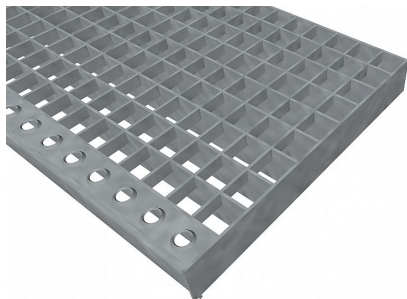

Schodišťové podesty PR-22/22-40/2 - nerez V4A (1.4404)-mořená - 1200x300

» Schodišťové podesty » Šířka 1200 mm » Hloubka 300 mm

Popis

Schodišťová podesta z lisovaných podlahových roštů. Podlahový rošt je s nosným páskem 40/2 mm, kde první údaj udává výšku a druhý sílu nosných pásků. Rozteč oka 22/22 mm, kde opět první údaj udává osovou rozteč nosných pásků a druhý údaj je pak osová rozteč nenosných pásků. Světlost oka je 20/20 mm. Schodišťová podesta je široká 1200 mm a hloubka je 300 mm. Schodišťová podesta je včetně nášlapné hrany. Tyto podlahové rošty jsou standardně lemovány ze všech stran páskem o síle nosného pásku, v tomto případě se jedná o pásek 40/2. Jako výrobní materiál je použita nerezová ocel V4A (1.4404) v povrchové úpravě mořením. Protiskuzové provedení podlahového roštu není realizováno. Nosná délka pororoštu je 1200 mm. Světla vzdálenost podpor konstrukce pod roštem by měla být 1140 mm, jelikož rošt by měl na každé straně nosné délky ležet 30 mm na konstrukci. Nenositelná šířka podlahového roštu je 300 mm. Tyto podlahové rošty jsou vyrobeny dle normy DIN 24537-1 a splňují veškeré její požadavky. Podlahové rošty jsou vyrobeny ve standardní výrobní toleranci dle RAL-GZ 638. Více o normách a tolerancích naleznete na stránkách www.rodif.cz / normyV případě, že jste nenalezli produkt dle vašich požadavků, neváhejte nás kontaktovat.

Kód produktu	191.2222.3072
Nosná délka (mm)	1 200 mm
Nenosná šířka (mm)	300 mm
Hmotnost	14,45 Kg
Obvyklá dostupnost	obvykle do 31-35 dnů
Záruka	záruka 24 měsíců (2 roky)

Schodišťová podesta z lisovaného pororoštu (PR), 22/22 - rozteče nosných 22 mm / rozpěrných 22 mm, výška 40 mm, síla 2 mm, nerezová ocel V4A (1.4404, AISI 316L) v povrchové úpravě mořením, bez protiskluzu.