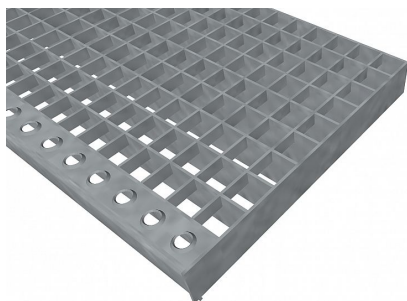

Schodišťové podesty PR-22/22-40/2 - nerez V4A (1.4404)-mořená - 1000x250

» Schodišťové podesty » Šířka 1000 mm » Hloubka 250 mm

Popis

Schodišťová podesta z lisovaných podlahových roštů. Podlahový rošt je s nosným páskem 40/2 mm, kde první údaj udává výšku a druhý sílu nosných pásků. Rozteč oka 22/22 mm, kde opět první údaj udává osovou rozteč nosných pásků a druhý údaj je pak osová rozteč nenosných pásků. Světlost oka je 20/20 mm. Schodišťová podesta je široká 1000 mm a hloubka je 250 mm. Schodišťová podesta je včetně nášlapné hrany. Tyto podlahové rošty jsou standardně lemovány ze všech stran páskem o síle nosného pásku, v tomto případě se jedná o pásek 40/2. Jako výrobní materiál je použita nerezová ocel V4A (1.4404) v povrchové úpravě mořením. Protiskuzové provedení podlahového roštu není realizováno. Nosná délka pororoštu je 1000 mm. Světla vzdálenost podpor konstrukce pod roštem by měla být 940 mm, jelikož rošt by měl na každé straně nosné délky ležet 30 mm na konstrukci. Nenosná šířka podlahového roštu je 250 mm. Tyto podlahové rošty jsou vyrobeny dle normy DIN 24537-1 a splňují veškeré její požadavky. Podlahové rošty jsou vyrobeny ve standardní výrobní toleranci dle RAL-GZ 638. Více o normách a tolerancích naleznete na stránkách www.rodif.cz / normyV případě, že jste nenalezli produkt dle vašich požadavků, neváhejte nás kontaktovat.

Kód produktu	191.2222.3061
Nosná délka (mm)	1 000 mm
Nenosná šířka (mm)	250 mm
Hmotnost	10,20 Kg
Obvyklá dostupnost	obvykle do 31-35 dnů
Záruka	záruka 24 měsíců (2 roky)

Schodišťová podesta z lisovaného pororoštu (PR), 22/22 - rozteče nosných 22 mm / rozpěrných 22 mm, výška 40 mm, síla 2 mm, nerezová ocel V4A (1.4404, AISI 316L) v povrchové úpravě mořením, bez protiskluzu.