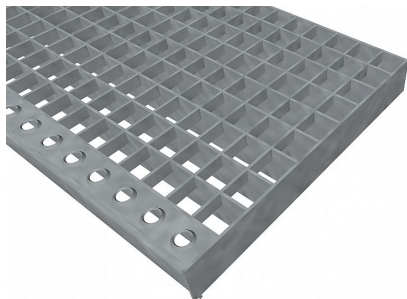

Schodišťové podesty PR-22/22-30/3 - nerez V4A (1.4404)-mořená - 900x1000

» Schodišťové podesty » Šířka 900 mm » Hloubka 1000 mm

Popis

Schodišťová podesta z lisovaných podlahových roštů. Podlahový rošt je s nosným páskem 30/3 mm, kde první údaj udává výšku a druhý sílu nosných pásků. Rozteč oka 22/22 mm, kde opět první údaj udává osovou rozteč nosných pásků a druhý údaj je pak osová rozteč nenosných pásků. Světlost oka je 19/20 mm. Schodišťová podesta je široká 900 mm a hloubka je 1000 mm. Schodišťová podesta je včetně nášlapné hrany. Tyto podlahové rošty jsou standardně lemovány ze všech stran páskem o síle nosného pásku, v tomto případě se jedná o pásek 30/3. Jako výrobní materiál je použita nerezová ocel V4A (1.4404) v povrchové úpravě mořením. Protiskuzové provedení podlahového roštu není realizováno. Nosná délka pororoštu je 900 mm. Světla vzdálenost podpor konstrukce pod roštem by měla být 840 mm, jelikož rošt by měl na každé straně nosné délky ležet 30 mm na konstrukci. Nenosná šířka podlahového roštu je 1000 mm. Tyto podlahové rošty jsou vyrobeny dle normy DIN 24537-1 a splňují veškeré její požadavky. Podlahové rošty jsou vyrobeny ve standardní výrobní toleranci dle RAL-GZ 638. Více o normách a tolerancích naleznete na stránkách www.rodif.cz / normyV případě, že jste nenalezli produkt dle vašich požadavků, neváhejte nás kontaktovat.

Kód produktu	191.2222.3045
Nosná délka (mm)	900 mm
Nenosná šířka (mm)	1 000 mm
Hmotnost	37,57 Kg
Obvyklá dostupnost	obvykle do 31-35 dnů
Záruka	záruka 24 měsíců (2 roky)

Schodišťová podesta z lisovaného pororoštu (PR), 22/22 - rozteče nosných 22 mm / rozpěrných 22 mm, výška 30 mm, síla 3 mm, nerezová ocel V4A (1.4404, AISI 316L) v povrchové úpravě mořením, bez protiskluzu.