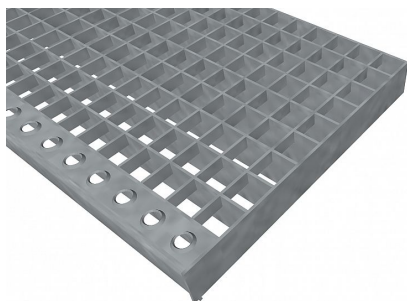

Schodišťové podesty PR-22/22-30/3 - nerez V4A (1.4404)-mořená - 1000x300

» Schodišťové podesty » Šířka 1000 mm » Hloubka 300 mm

Popis

Schodišťová podesta z lisovaných podlahových roštů. Podlahový rošt je s nosným páskem 30/3 mm, kde první údaj udává výšku a druhý sílu nosných pásků. Rozteč oka 22/22 mm, kde opět první údaj udává osovou rozteč nosných pásků a druhý údaj je pak osová rozteč nenosných pásků. Světlost oka je 19/20 mm. Schodišťová podesta je široká 1000 mm a hloubka je 300 mm. Schodišťová podesta je včetně nášlapné hrany. Tyto podlahové rošty jsou standardně lemovány ze všech stran páskem o síle nosného pásku, v tomto případě se jedná o pásek 30/3. Jako výrobní materiál je použita nerezová ocel V4A (1.4404) v povrchové úpravě mořením. Protiskuzové provedení podlahového roštu není realizováno. Nosná délka pororoštu je 1000 mm. Světla vzdálenost podpor konstrukce pod roštem by měla být 940 mm, jelikož rošt by měl na každé straně nosné délky ležet 30 mm na konstrukci. Nenosná šířka podlahového roštu je 300 mm. Tyto podlahové rošty jsou vyrobeny dle normy DIN 24537-1 a splňují veškeré její požadavky. Podlahové rošty jsou vyrobeny ve standardní výrobní toleranci dle RAL-GZ 638. Více o normách a tolerancích naleznete na stránkách www.rodif.cz / normyV případě, že jste nenalezli produkt dle vašich požadavků, neváhejte nás kontaktovat.

Kód produktu	191.2222.3047
Nosná délka (mm)	1 000 mm
Nenosná šířka (mm)	300 mm
Hmotnost	13,22 Kg
Obvyklá dostupnost	obvykle do 31-35 dnů
Záruka	záruka 24 měsíců (2 roky)

Schodišťová podesta z lisovaného pororoštu (PR), 22/22 - rozteče nosných 22 mm / rozpěrných 22 mm, výška 30 mm, síla 3 mm, nerezová ocel V4A (1.4404, AISI 316L) v povrchové úpravě mořením, bez protiskluzu.