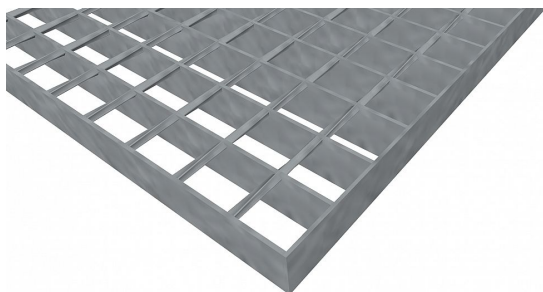

# Pororošty SP-34/38-30/3 - nerez V4A (1.4571)-mořená - 1400x1000

» Mřížové pororošty » Svařované pororošty (SP) » oko 34/38

## Popis

Svařované podlahové rošty s nosným páskem 30/3 mm, kde první údaj udává výšku a druhý sílu nosných pásků. Rozteč oka podlahového roštu je 34/38 mm, kde opět první údaj udává osovou rozteč nosných pásků a druhý údaj je pak osová rozteč nenosných prutů. Světlost oka je 31/33 mm. Tyto podlahové rošty jsou standardně lemovány ze všech stran páskem o síle nosného pásku, v tomto případě se jedná o pásek 30/3. Jako výrobní materiál je použita nerezová ocel V4A (1.4571) v povrchové úpravě mořením. Protiskuzové provedení podlahového roštu není realizováno. Nosná délka pororoštu je 1400 mm. Světla vzdálenost podpor konstrukce pod roštem by měla být 1340 mm, jelikož rošt by měl na každé straně nosné délky ležet 30 mm na konstrukci. Nenosná šířka podlahového roštu je 1000 mm. Tyto podlahové rošty jsou vyrobeny dle normy DIN 24537-1 a splňují veškeré její požadavky. Podlahové rošty jsou vyrobeny ve standardní výrobní toleranci dle RAL-GZ 638. Více o normách a tolerancích naleznete na stránkách [www.rodif.cz](http://www.rodif.cz) / normy. V případě, že jste nenalezli produkt dle vašich požadavků, neváhejte nás kontaktovat.

Kód produktu	100.3438.4220
Nosná délka (mm)	1 400 mm
Nenosná šířka (mm)	1 000 mm
Hmotnost	38,56 Kg
Obvyklá dostupnost	obvykle do 31-35 dnů
Záruka	záruka 24 měsíců (2 roky)

Svařovaný pororošt ( SP ), 34/38 - rozteče nosných 34 mm / rozpěrných 38 mm, výška 30 mm, síla 3 mm, nerezová ocel V4A (1.4571, AISI 316Ti) v povrchové úpravě mořením, bez protiskluzu.