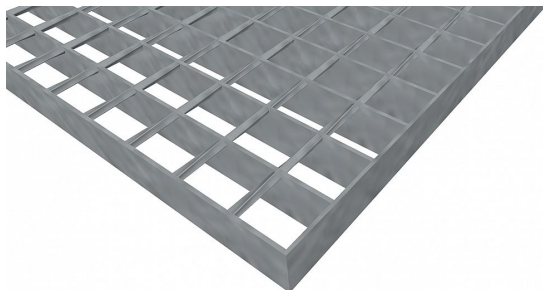

# Pororošty SP-34/38-30/3 - nerez V4A (1.4571)-mořená - 1200x1000

» Mřížové pororošty » Svařované pororošty (SP) » oko 34/38

## Popis

Svařované podlahové rošty s nosným páskem 30/3 mm, kde první údaj udává výšku a druhý sílu nosných pásků. Rozteč oka podlahového roštu je 34/38 mm, kde opět první údaj udává osovou rozteč nosných pásků a druhý údaj je pak osová rozteč nenosných prutů. Světlost oka je 31/33 mm. Tyto podlahové rošty jsou standardně lemovány ze všech stran páskem o síle nosného pásku, v tomto případě se jedná o pásek 30/3. Jako výrobní materiál je použita nerezová ocel V4A (1.4571) v povrchové úpravě mořením. Protiskuzové provedení podlahového roštu není realizováno. Nosná délka pororoštu je 1200 mm. Světlá vzdálenost podpor konstrukce pod roštem by měla být 1140 mm, jelikož rošt by měl na každé straně nosné délky ležet 30 mm na konstrukci. Nenosná šířka podlahového roštu je 1000 mm. Tyto podlahové rošty jsou vyrobeny dle normy DIN 24537-1 a splňují veškeré její požadavky. Podlahové rošty jsou vyrobeny ve standardní výrobní toleranci dle RAL-GZ 638. Více o normách a tolerancích naleznete na stránkách [www.rodif.cz](http://www.rodif.cz) / normy. V případě, že jste nenalezli produkt dle vašich požadavků, neváhejte nás kontaktovat.

Kód produktu	100.3438.4218
Nosná délka (mm)	1 200 mm
Nenosná šířka (mm)	1 000 mm
Hmotnost	33,05 Kg
Obvyklá dostupnost	obvykle do 31-35 dnů
Záruka	záruka 24 měsíců (2 roky)

Svařovaný pororošt ( SP ), 34/38 - rozteče nosných 34 mm / rozpěrných 38 mm, výška 30 mm, síla 3 mm, nerezová ocel V4A (1.4571, AISI 316Ti) v povrchové úpravě mořením, bez protiskluzu.