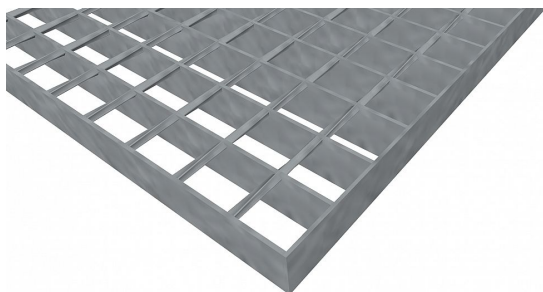

# Pororošty SP-34/38-30/3 - nerez V4A (1.4571)-mořená - 1100x1000

» Mřížové pororošty » Svařované pororošty (SP) » oko 34/38

## Popis

Svařované podlahové rošty s nosným páskem 30/3 mm, kde první údaj udává výšku a druhý sílu nosných pásků. Rozteč oka podlahového roštu je 34/38 mm, kde opět první údaj udává osovou rozteč nosných pásků a druhý údaj je pak osová rozteč nenosných prutů. Světlost oka je 31/33 mm. Tyto podlahové rošty jsou standardně lemovány ze všech stran páskem o síle nosného pásku, v tomto případě se jedná o pásek 30/3. Jako výrobní materiál je použita nerezová ocel V4A (1.4571) v povrchové úpravě mořením. Protiskuzové provedení podlahového roštu není realizováno. Nosná délka pororoštu je 1100 mm. Světla vzdálenost podpor konstrukce pod roštem by měla být 1040 mm, jelikož rošt by měl na každé straně nosné délky ležet 30 mm na konstrukci. Nenosná šířka podlahového roštu je 1000 mm. Tyto podlahové rošty jsou vyrobeny dle normy DIN 24537-1 a splňují veškeré její požadavky. Podlahové rošty jsou vyrobeny ve standardní výrobní toleranci dle RAL-GZ 638. Více o normách a tolerancích naleznete na stránkách [www.rodif.cz](http://www.rodif.cz) / normy. V případě, že jste nenalezli produkt dle vašich požadavků, neváhejte nás kontaktovat.

Kód produktu	100.3438.4217
Nosná délka (mm)	1 100 mm
Nenosná šířka (mm)	1 000 mm
Hmotnost	30,30 Kg
Obvyklá dostupnost	obvykle do 31-35 dnů
Záruka	záruka 24 měsíců (2 roky)

Svařovaný pororošt ( SP ), 34/38 - rozteče nosných 34 mm / rozpěrných 38 mm, výška 30 mm, síla 3 mm, nerezová ocel V4A (1.4571, AISI 316Ti) v povrchové úpravě mořením, bez protiskluzu.