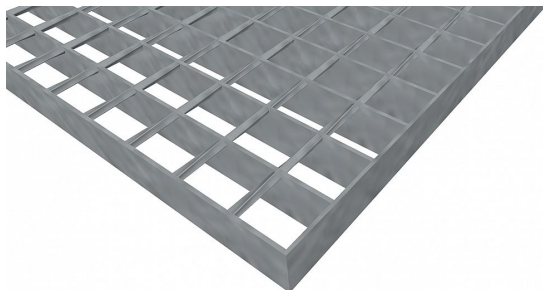

# Pororošty SP-34/38-30/3 - nerez V4A (1.4404)-mořená - 900x1000

» Mřížové pororošty » Svařované pororošty (SP) » oko 34/38

## Popis

Svařované podlahové rošty s nosným páskem 30/3 mm, kde první údaj udává výšku a druhý sílu nosných pásků. Rozteč oka podlahového roštu je 34/38 mm, kde opět první údaj udává osovou rozteč nosných pásků a druhý údaj je pak osová rozteč nenosných prutů. Světlost oka je 31/33 mm. Tyto podlahové rošty jsou standardně lemovány ze všech stran páskem o síle nosného pásku, v tomto případě se jedná o pásek 30/3. Jako výrobní materiál je použita nerezová ocel V4A (1.4404) v povrchové úpravě mořením. Protiskuzové provedení podlahového roštu není realizováno. Nosná délka pororoštu je 900 mm. Světla vzdálenost podpor konstrukce pod roštem by měla být 840 mm, jelikož rošt by měl na každé straně nosné délky ležet 30 mm na konstrukci. Nenosná šířka podlahového roštu je 1000 mm. Tyto podlahové rošty jsou vyrobeny dle normy DIN 24537-1 a splňují veškeré její požadavky. Podlahové rošty jsou vyrobeny ve standardní výrobní toleranci dle RAL-GZ 638. Více o normách a tolerancích naleznete na stránkách [www.rodif.cz](http://www.rodif.cz) / normy. V případě, že jste nenalezli produkt dle vašich požadavků, neváhejte nás kontaktovat.

Kód produktu	100.3438.3215
Nosná délka (mm)	900 mm
Nenosná šířka (mm)	1 000 mm
Hmotnost	24,79 Kg
Obvyklá dostupnost	obvykle do 31-35 dnů
Záruka	záruka 24 měsíců (2 roky)

Svařovaný pororošt ( SP ), 34/38 - rozteče nosných 34 mm / rozpěrných 38 mm, výška 30 mm, síla 3 mm, nerezová ocel V4A (1.4404, AISI 316L) v povrchové úpravě mořením, bez protiskluzu.