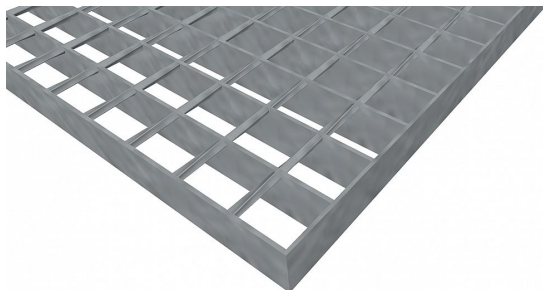

# Pororošty SP-34/38-30/3 - nerez V4A (1.4404)-mořená - 1200x1000

» Mřížové pororošty » Svařované pororošty (SP) » oko 34/38

## Popis

Svařované podlahové rošty s nosným páskem 30/3 mm, kde první údaj udává výšku a druhý sílu nosných pásků. Rozteč oka podlahového roštu je 34/38 mm, kde opět první údaj udává osovou rozteč nosných pásků a druhý údaj je pak osová rozteč nenosných prutů. Světlost oka je 31/33 mm. Tyto podlahové rošty jsou standardně lemovány ze všech stran páskem o síle nosného pásku, v tomto případě se jedná o pásek 30/3. Jako výrobní materiál je použita nerezová ocel V4A (1.4404) v povrchové úpravě mořením. Protiskuzové provedení podlahového roštu není realizováno. Nosná délka pororoštu je 1200 mm. Světlá vzdálenost podpor konstrukce pod roštem by měla být 1140 mm, jelikož rošt by měl na každé straně nosné délky ležet 30 mm na konstrukci. Nenosná šířka podlahového roštu je 1000 mm. Tyto podlahové rošty jsou vyrobeny dle normy DIN 24537-1 a splňují veškeré její požadavky. Podlahové rošty jsou vyrobeny ve standardní výrobní toleranci dle RAL-GZ 638. Více o normách a tolerancích naleznete na stránkách [www.rodif.cz](http://www.rodif.cz) / normy. V případě, že jste nenalezli produkt dle vašich požadavků, neváhejte nás kontaktovat.

Kód produktu	100.3438.3218
Nosná délka (mm)	1 200 mm
Nenosná šířka (mm)	1 000 mm
Hmotnost	33,05 Kg
Obvyklá dostupnost	obvykle do 31-35 dnů
Záruka	záruka 24 měsíců (2 roky)

Svařovaný pororošt ( SP ), 34/38 - rozteče nosných 34 mm / rozpěrných 38 mm, výška 30 mm, síla 3 mm, nerezová ocel V4A (1.4404, AISI 316L) v povrchové úpravě mořením, bez protiskluzu.