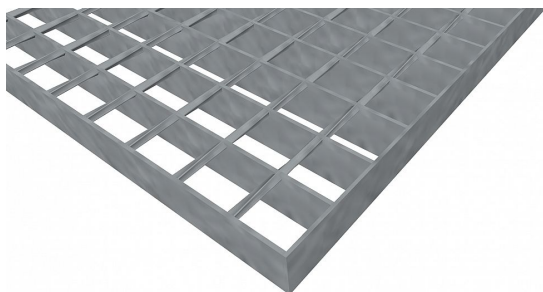

# Pororošty SP-34/38-30/3 - nerez V4A (1.4404)-mořená - 1100x1000

» Mřížové pororošty » Svařované pororošty (SP) » oko 34/38

## Popis

Svařované podlahové rošty s nosným páskem 30/3 mm, kde první údaj udává výšku a druhý sílu nosných pásků. Rozteč oka podlahového roštu je 34/38 mm, kde opět první údaj udává osovou rozteč nosných pásků a druhý údaj je pak osová rozteč nenosných prutů. Světlost oka je 31/33 mm. Tyto podlahové rošty jsou standardně lemovány ze všech stran páskem o síle nosného pásku, v tomto případě se jedná o pásek 30/3. Jako výrobní materiál je použita nerezová ocel V4A (1.4404) v povrchové úpravě mořením. Protiskuzové provedení podlahového roštu není realizováno. Nosná délka pororoštu je 1100 mm. Světla vzdálenost podpor konstrukce pod roštem by měla být 1040 mm, jelikož rošt by měl na každé straně nosné délky ležet 30 mm na konstrukci. Nenosná šířka podlahového roštu je 1000 mm. Tyto podlahové rošty jsou vyrobeny dle normy DIN 24537-1 a splňují veškeré její požadavky. Podlahové rošty jsou vyrobeny ve standardní výrobní toleranci dle RAL-GZ 638. Více o normách a tolerancích naleznete na stránkách [www.rodif.cz](http://www.rodif.cz) / normy. V případě, že jste nenalezli produkt dle vašich požadavků, neváhejte nás kontaktovat.

Kód produktu	100.3438.3217
Nosná délka (mm)	1 100 mm
Nenosná šířka (mm)	1 000 mm
Hmotnost	30,30 Kg
Obvyklá dostupnost	obvykle do 31-35 dnů
Záruka	záruka 24 měsíců (2 roky)

Svařovaný pororošt ( SP ), 34/38 - rozteče nosných 34 mm / rozpěrných 38 mm, výška 30 mm, síla 3 mm, nerezová ocel V4A (1.4404, AISI 316L) v povrchové úpravě mořením, bez protiskluzu.