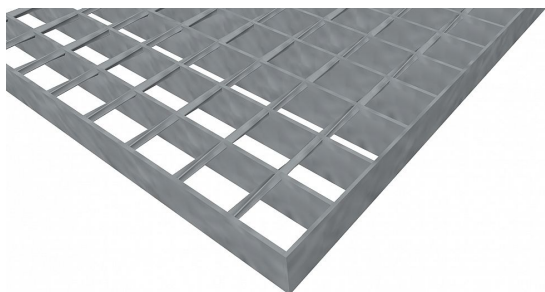

Pororošty SP-34/38-30/3 - nerez V2A (1.4301)-mořená - 900x1000

» Mřížové pororošty » Svařované pororošty (SP) » oko 34/38

Popis

Svařované podlahové rošty s nosným páskem 30/3 mm, kde první údaj udává výšku a druhý sílu nosných pásků. Rozteč oka podlahového roštu je 34/38 mm, kde opět první údaj udává osovou rozteč nosných pásků a druhý údaj je pak osová rozteč nenosných prutů. Světlost oka je 31/33 mm. Tyto podlahové rošty jsou standardně lemovány ze všech stran páskem o síle nosného pásku, v tomto případě se jedná o pásek 30/3. Jako výrobní materiál je použita nerezová ocel V2A (1.4301) v povrchové úpravě mořením. Protiskuzové provedení podlahového roštu není realizováno. Nosná délka pororoštu je 900 mm. Světla vzdálenost podpor konstrukce pod roštem by měla být 840 mm, jelikož rošt by měl na každé straně nosné délky ležet 30 mm na konstrukci. Nenosná šířka podlahového roštu je 1000 mm. Tyto podlahové rošty jsou vyrobeny dle normy DIN 24537-1 a splňují veškeré její požadavky. Podlahové rošty jsou vyrobeny ve standardní výrobní toleranci dle RAL-GZ 638. Více o normách a tolerancích naleznete na stránkách www.rodif.cz / normy. V případě, že jste nenalezli produkt dle vašich požadavků, neváhejte nás kontaktovat.

Svařovaný pororošt (SP), 34/38 - rozteče nosných 34 mm / rozpěrných 38 mm, výška 30 mm, síla 3 mm, nerezová ocel V2A (1.4301, AISI 304) v povrchové úpravě mořením, bez protiskluzu.

Dostupnost na hlavním skladě:

Na objednávku

Parametry

| | |
|--------------|--|
| Kód produktu | 100.3438.2215 |
| Hmotnost | 24,79 Kg |
| Typ výrobku | Svařovaný pororošt (SP) |
| Detail typu | 34/38 - rozteče nosných 34 mm / rozpěrných 38 mm |
| Nosný pásek | výška 30 mm, síla 3 mm |
| Materiál | nerezová ocel V2A (1.4301 / AISI 304) - mořená (Moř) |
| Protiskluz | bez protiskluzu |
| Délka (mm) | 900 mm |
| Šířka (mm) | 1 000 mm |
| www | www.rodif.cz/podlahove-rosty/svarovane-rosty-sp |