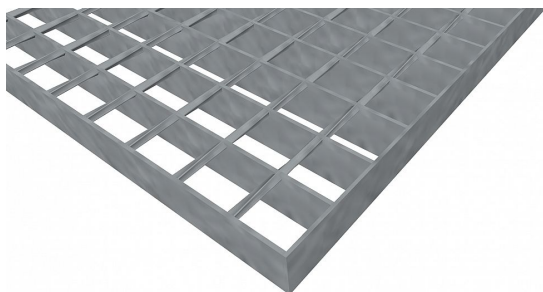

# Pororošty SP-34/38-30/3 - nerez V2A (1.4301)- mořená - 1100x1000

» Mřížové pororošty » Svařované pororošty (SP) » oko 34/38

## Popis

Svařované podlahové rošty s nosným páskem 30/3 mm, kde první údaj udává výšku a druhý sílu nosných pásků. Rozteč oka podlahového roštu je 34/38 mm, kde opět první údaj udává osovou rozteč nosných pásků a druhý údaj je pak osová rozteč nenosných prutů. Světlost oka je 31/33 mm. Tyto podlahové rošty jsou standardně lemovány ze všech stran páskem o síle nosného pásku, v tomto případě se jedná o pásek 30/3. Jako výrobní materiál je použita nerezová ocel V2A (1.4301) v povrchové úpravě mořením. Protiskuzové provedení podlahového roštu není realizováno. Nosná délka pororoštu je 1100 mm. Světlá vzdálenost podpor konstrukce pod roštem by měla být 1040 mm, jelikož rošt by měl na každé straně nosné délky ležet 30 mm na konstrukci. Nenosná šířka podlahového roštu je 1000 mm. Tyto podlahové rošty jsou vyrobeny dle normy DIN 24537-1 a splňují veškeré její požadavky. Podlahové rošty jsou vyrobeny ve standardní výrobní toleranci dle RAL-GZ 638. Více o normách a tolerancích naleznete na stránkách [www.rodif.cz](http://www.rodif.cz) / normy. V případě, že jste nenalezli produkt dle vašich požadavků, neváhejte nás kontaktovat.

Kód produktu	100.3438.2217
Nosná délka (mm)	1 100 mm
Nenosná šířka (mm)	1 000 mm
Hmotnost	30,30 Kg
Obvyklá dostupnost	obvykle do 31-35 dnů
Záruka	záruka 24 měsíců (2 roky)

Svařovaný pororošt ( SP ), 34/38 - rozteče nosných 34 mm / rozpěrných 38 mm, výška 30 mm, síla 3 mm, nerezová ocel V2A (1.4301, AISI 304) v povrchové úpravě mořením, bez protiskluzu.