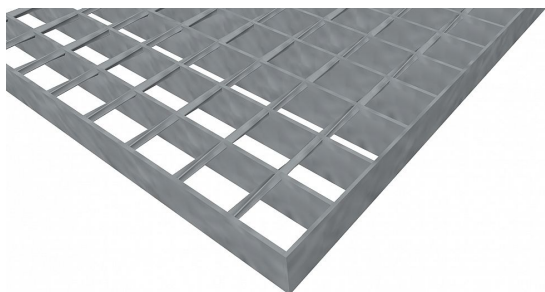

# Pororošty SP-34/38-30/2 - nerez V4A (1.4571)-mořená - 600x1000

» Mřížové pororošty » Svařované pororošty (SP) » oko 34/38

## Popis

Svařované podlahové rošty s nosným páskem 30/2 mm, kde první údaj udává výšku a druhý sílu nosných pásků. Rozteč oka podlahového roštu je 34/38 mm, kde opět první údaj udává osovou rozteč nosných pásků a druhý údaj je pak osová rozteč nenosných prutů. Světlost oka je 32/33 mm. Tyto podlahové rošty jsou standardně lemovány ze všech stran páskem o síle nosného pásku, v tomto případě se jedná o pásek 30/2. Jako výrobní materiál je použita nerezová ocel V4A (1.4571) v povrchové úpravě mořením. Protiskuzové provedení podlahového roštu není realizováno. Nosná délka pororoštu je 600 mm. Světla vzdálenost podpor konstrukce pod roštem by měla být 540 mm, jelikož rošt by měl na každé straně nosné délky ležet 30 mm na konstrukci. Nenosná šířka podlahového roštu je 1000 mm. Tyto podlahové rošty jsou vyrobeny dle normy DIN 24537-1 a splňují veškeré její požadavky. Podlahové rošty jsou vyrobeny ve standardní výrobní toleranci dle RAL-GZ 638. Více o normách a tolerancích naleznete na stránkách [www.rodif.cz](http://www.rodif.cz) / normy. V případě, že jste nenalezli produkt dle vašich požadavků, neváhejte nás kontaktovat.

Kód produktu	100.3438.4058
Nosná délka (mm)	600 mm
Nenosná šířka (mm)	1 000 mm
Hmotnost	11,84 Kg
Obvyklá dostupnost	obvykle do 31-35 dnů
Záruka	záruka 24 měsíců (2 roky)

Svařovaný pororošt ( SP ), 34/38 - rozteče nosných 34 mm / rozpěrných 38 mm, výška 30 mm, síla 2 mm, nerezová ocel V4A (1.4571, AISI 316Ti) v povrchové úpravě mořením, bez protiskluzu.