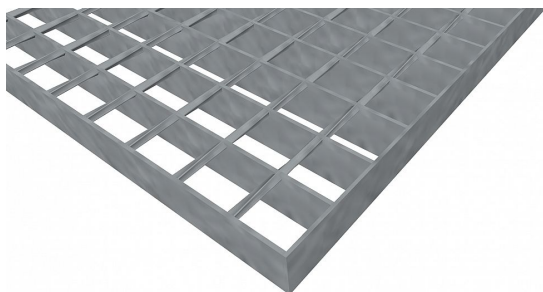

# Pororošty SP-34/38-30/2 - nerez V4A (1.4571)-mořená - 500x1000

» Mřížové pororošty » Svařované pororošty (SP) » oko 34/38

## Popis

Svařované podlahové rošty s nosným páskem 30/2 mm, kde první údaj udává výšku a druhý sílu nosných pásků. Rozteč oka podlahového roštu je 34/38 mm, kde opět první údaj udává osovou rozteč nosných pásků a druhý údaj je pak osová rozteč nenosných prutů. Světlost oka je 32/33 mm. Tyto podlahové rošty jsou standardně lemovány ze všech stran páskem o síle nosného pásku, v tomto případě se jedná o pásek 30/2. Jako výrobní materiál je použita nerezová ocel V4A (1.4571) v povrchové úpravě mořením. Protiskuzové provedení podlahového roštu není realizováno. Nosná délka pororoštu je 500 mm. Světla vzdálenost podpor konstrukce pod roštem by měla být 440 mm, jelikož rošt by měl na každé straně nosné délky ležet 30 mm na konstrukci. Nenosná šířka podlahového roštu je 1000 mm. Tyto podlahové rošty jsou vyrobeny dle normy DIN 24537-1 a splňují veškeré její požadavky. Podlahové rošty jsou vyrobeny ve standardní výrobní toleranci dle RAL-GZ 638. Více o normách a tolerancích naleznete na stránkách [www.rodif.cz](http://www.rodif.cz) / normy. V případě, že jste nenalezli produkt dle vašich požadavků, neváhejte nás kontaktovat.

Kód produktu	100.3438.4057
Nosná délka (mm)	500 mm
Nenosná šířka (mm)	1 000 mm
Hmotnost	9,86 Kg
Obvyklá dostupnost	obvykle do 31-35 dnů
Záruka	záruka 24 měsíců (2 roky)

Svařovaný pororošt ( SP ), 34/38 - rozteče nosných 34 mm / rozpěrných 38 mm, výška 30 mm, síla 2 mm, nerezová ocel V4A (1.4571, AISI 316Ti) v povrchové úpravě mořením, bez protiskluzu.