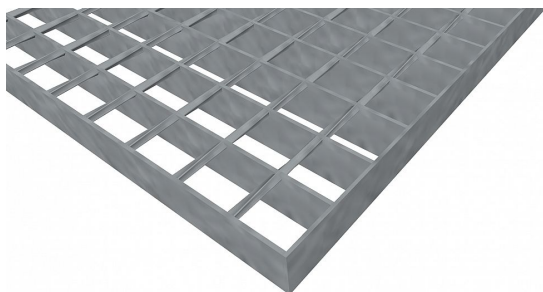

# Pororošty SP-34/38-30/2 - nerez V4A (1.4571)-mořená - 400x1000

» Mřížové pororošty » Svařované pororošty (SP) » oko 34/38

## Popis

Svařované podlahové rošty s nosným páskem 30/2 mm, kde první údaj udává výšku a druhý sílu nosných pásků. Rozteč oka podlahového roštu je 34/38 mm, kde opět první údaj udává osovou rozteč nosných pásků a druhý údaj je pak osová rozteč nenosných prutů. Světlost oka je 32/33 mm. Tyto podlahové rošty jsou standardně lemovány ze všech stran páskem o síle nosného pásku, v tomto případě se jedná o pásek 30/2. Jako výrobní materiál je použita nerezová ocel V4A (1.4571) v povrchové úpravě mořením. Protiskuzové provedení podlahového roštu není realizováno. Nosná délka pororoštu je 400 mm. Světla vzdálenost podpor konstrukce pod roštem by měla být 340 mm, jelikož rošt by měl na každé straně nosné délky ležet 30 mm na konstrukci. Nenosná šířka podlahového roštu je 1000 mm. Tyto podlahové rošty jsou vyrobeny dle normy DIN 24537-1 a splňují veškeré její požadavky. Podlahové rošty jsou vyrobeny ve standardní výrobní toleranci dle RAL-GZ 638. Více o normách a tolerancích naleznete na stránkách [www.rodif.cz](http://www.rodif.cz) / normy. V případě, že jste nenalezli produkt dle vašich požadavků, neváhejte nás kontaktovat.

Kód produktu	100.3438.4056
Nosná délka (mm)	400 mm
Nenosná šířka (mm)	1 000 mm
Hmotnost	7,89 Kg
Obvyklá dostupnost	obvykle do 31-35 dnů
Záruka	záruka 24 měsíců (2 roky)

Svařovaný pororošt ( SP ), 34/38 - rozteče nosných 34 mm / rozpěrných 38 mm, výška 30 mm, síla 2 mm, nerezová ocel V4A (1.4571, AISI 316Ti) v povrchové úpravě mořením, bez protiskluzu.