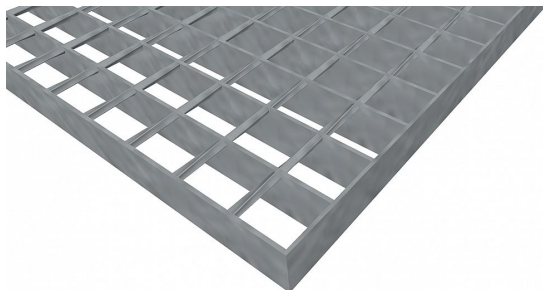

Pororošty SP-34/38-30/2 - nerez V2A (1.4301)- mořená - 800x1000

» Mřížové pororošty » Svařované pororošty (SP) » oko 34/38

Popis

Svařované podlahové rošty s nosným páskem 30/2 mm, kde první údaj udává výšku a druhý sílu nosných pásků. Rozteč oka podlahového roštu je 34/38 mm, kde opět první údaj udává osovou rozteč nosných pásků a druhý údaj je pak osová rozteč nenosných prutů. Světlost oka je 32/33 mm. Tyto podlahové rošty jsou standardně lemovány ze všech stran páskem o síle nosného pásku, v tomto případě se jedná o pásek 30/2. Jako výrobní materiál je použita nerezová ocel V2A (1.4301) v povrchové úpravě mořením. Protiskuzové provedení podlahového roštu není realizováno. Nosná délka pororoštu je 800 mm. Světlá vzdálenost podpor konstrukce pod roštem by měla být 740 mm, jelikož rošt by měl na každé straně nosné délky ležet 30 mm na konstrukci. Nenosná šířka podlahového roštu je 1000 mm. Tyto podlahové rošty jsou vyrobeny dle normy DIN 24537-1 a splňují veškeré její požadavky. Podlahové rošty jsou vyrobeny ve standardní výrobní toleranci dle RAL-GZ 638. Více o normách a tolerancích naleznete na stránkách www.rodif.cz / normy. V případě, že jste nenalezli produkt dle vašich požadavků, neváhejte nás kontaktovat.

Kód produktu	100.3438.2061
Nosná délka (mm)	800 mm
Nenosná šířka (mm)	1 000 mm
Hmotnost	15,78 Kg
Obvyklá dostupnost	obvykle do 31-35 dnů
Záruka	záruka 24 měsíců (2 roky)

Svařovaný pororošt (SP), 34/38 - rozteče nosných 34 mm / rozpěrných 38 mm, výška 30 mm, síla 2 mm, nerezová ocel V2A (1.4301, AISI 304) v povrchové úpravě mořením, bez protiskluzu.