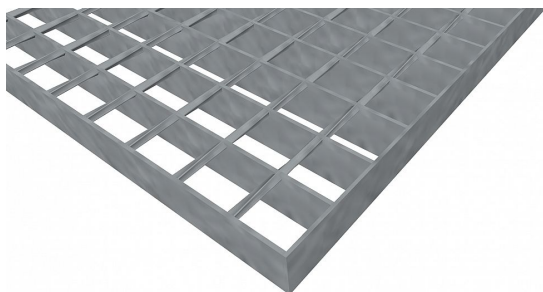

# Pororošty SP-34/38-30/2 - nerez V2A (1.4301)- mořená - 600x1000

» Mřížové pororošty » Svařované pororošty (SP) » oko 34/38

## Popis

Svařované podlahové rošty s nosným páskem 30/2 mm, kde první údaj udává výšku a druhý sílu nosných pásků. Rozteč oka podlahového roštu je 34/38 mm, kde opět první údaj udává osovou rozteč nosných pásků a druhý údaj je pak osová rozteč nenosných prutů. Světlost oka je 32/33 mm. Tyto podlahové rošty jsou standardně lemovány ze všech stran páskem o síle nosného pásku, v tomto případě se jedná o pásek 30/2. Jako výrobní materiál je použita nerezová ocel V2A (1.4301) v povrchové úpravě mořením. Protiskuzové provedení podlahového roštu není realizováno. Nosná délka pororoštu je 600 mm. Světla vzdálenost podpor konstrukce pod roštem by měla být 540 mm, jelikož rošt by měl na každé straně nosné délky ležet 30 mm na konstrukci. Nenosná šířka podlahového roštu je 1000 mm. Tyto podlahové rošty jsou vyrobeny dle normy DIN 24537-1 a splňují veškeré její požadavky. Podlahové rošty jsou vyrobeny ve standardní výrobní toleranci dle RAL-GZ 638. Více o normách a tolerancích naleznete na stránkách [www.rodif.cz](http://www.rodif.cz) / normy. V případě, že jste nenalezli produkt dle vašich požadavků, neváhejte nás kontaktovat.

Kód produktu	100.3438.2058
Nosná délka (mm)	600 mm
Nenosná šířka (mm)	1 000 mm
Hmotnost	11,84 Kg
Obvyklá dostupnost	obvykle do 31-35 dnů
Záruka	záruka 24 měsíců (2 roky)

Svařovaný pororošt ( SP ), 34/38 - rozteče nosných 34 mm / rozpěrných 38 mm, výška 30 mm, síla 2 mm, nerezová ocel V2A (1.4301, AISI 304) v povrchové úpravě mořením, bez protiskluzu.