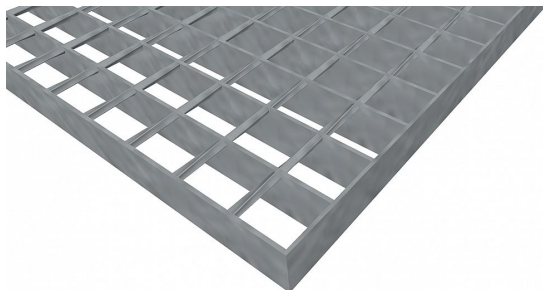

# Pororošty SP-34/38-30/2 - nerez V2A (1.4301)-mořená - 1500x1000

» Mřížové pororošty » Svařované pororošty (SP) » oko 34/38

## Popis

Svařované podlahové rošty s nosným páskem 30/2 mm, kde první údaj udává výšku a druhý sílu nosných pásků. Rozteč oka podlahového roštu je 34/38 mm, kde opět první údaj udává osovou rozteč nosných pásků a druhý údaj je pak osová rozteč nenosných prutů. Světlost oka je 32/33 mm. Tyto podlahové rošty jsou standardně lemovány ze všech stran páskem o síle nosného pásku, v tomto případě se jedná o pásek 30/2. Jako výrobní materiál je použita nerezová ocel V2A (1.4301) v povrchové úpravě mořením. Protiskuzové provedení podlahového roštu není realizováno. Nosná délka pororoštu je 1500 mm. Světlá vzdálenost podpor konstrukce pod roštem by měla být 1440 mm, jelikož rošt by měl na každé straně nosné délky ležet 30 mm na konstrukci. Nenosná šířka podlahového roštu je 1000 mm. Tyto podlahové rošty jsou vyrobeny dle normy DIN 24537-1 a splňují veškeré její požadavky. Podlahové rošty jsou vyrobeny ve standardní výrobní toleranci dle RAL-GZ 638. Více o normách a tolerancích naleznete na stránkách [www.rodif.cz](http://www.rodif.cz) / normy. V případě, že jste nenalezli produkt dle vašich požadavků, neváhejte nás kontaktovat.

Kód produktu	100.3438.2068
Nosná délka (mm)	1 500 mm
Nenosná šířka (mm)	1 000 mm
Hmotnost	29,59 Kg
Obvyklá dostupnost	obvykle do 31-35 dnů
Záruka	záruka 24 měsíců (2 roky)

Svařovaný pororošt ( SP ), 34/38 - rozteče nosných 34 mm / rozpěrných 38 mm, výška 30 mm, síla 2 mm, nerezová ocel V2A (1.4301, AISI 304) v povrchové úpravě mořením, bez protiskluzu.