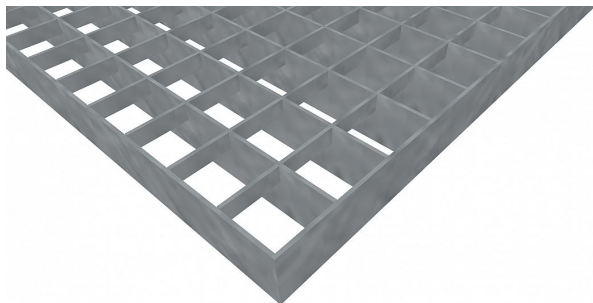

# Pororošty PR-33/33-30/3 - nerez V4A (1.4571)-mořená - 800x1000

» Mřížové pororošty » Lisované pororošty (PR) » oko 33/33

## Popis

Lisované podlahové rošty s nosným páskem 30/3 mm, kde první údaj udává výšku a druhý sílu nosných pásků. Rozteč oka podlahového roštu je 33/33 mm, kde opět první údaj udává osovou rozteč nosných pásků a druhý údaj je pak osová rozteč nenosných pásků. Světlost oka je 30/31 mm. Tyto podlahové rošty jsou standardně lemovány ze všech stran páskem o síle nosného pásku, v tomto případě se jedná o pásek 30/3. Jako výrobní materiál je použita nerezová ocel V4A (1.4571) v povrchové úpravě mořením. Protiskuzové provedení podlahového roštu není realizováno. Nosná délka pororoštu je 800 mm. Světlá vzdálenost podpor konstrukce pod roštem by měla být 740 mm, jelikož rošt by měl na každé straně nosné délky ležet 30 mm na konstrukci. Nenosná šířka podlahového roštu je 1000 mm. Tyto podlahové rošty jsou vyrobeny dle normy DIN 24537-1 a splňují veškeré její požadavky. Podlahové rošty jsou vyrobeny ve standardní výrobní toleranci dle RAL-GZ 638. Více o normách a tolerancích naleznete na stránkách [www.rodif.cz](http://www.rodif.cz) / normyV případě, že jste nenalezli produkt dle vašich požadavků, neváhejte nás kontaktovat.

Kód produktu	110.3333.4214
Nosná délka (mm)	800 mm
Nenosná šířka (mm)	1 000 mm
Hmotnost	23,52 Kg
Obvyklá dostupnost	obvykle do 31-35 dnů
Záruka	záruka 24 měsíců (2 roky)

Lisovaný pororošt ( PR ), 33/33 - rozteče nosných 33 mm / rozpěrných 33 mm, výška 30 mm, síla 3 mm, nerezová ocel V4A (1.4571, AISI 316Ti) v povrchové úpravě mořením, bez protiskluzu.