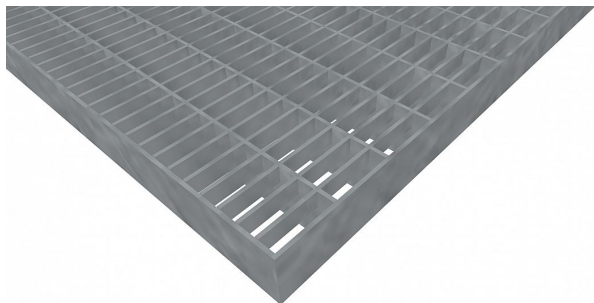

Pororošty PR-33/11-30/3 - nerez V4A (1.4571)-mořená - 500x1000

» Mřížové pororošty » Lisované pororošty (PR) » oko 33/11

Popis

Lisované podlahové rošty s nosným páskem 30/3 mm, kde první údaj udává výšku a druhý sílu nosných pásků. Rozteč oka podlahového roštu je 33/11 mm, kde opět první údaj udává osovou rozteč nosných pásků a druhý údaj je pak osová rozteč nenosných pásků. Světlost oka je 30/9 mm. Tyto podlahové rošty jsou standardně lemovány ze všech stran páskem o síle nosného pásku, v tomto případě se jedná o pásek 30/3. Jako výrobní materiál je použita nerezová ocel V4A (1.4571) v povrchové úpravě mořením. Protiskuzové provedení podlahového roštu není realizováno. Nosná délka pororoštu je 500 mm. Světlá vzdálenost podpor konstrukce pod roštem by měla být 440 mm, jelikož rošt by měl na každé straně nosné délky ležet 30 mm na konstrukci. Nenosná šířka podlahového roštu je 1000 mm. Tyto podlahové rošty jsou vyrobeny dle normy DIN 24537-1 a splňují veškeré její požadavky. Podlahové rošty jsou vyrobeny ve standardní výrobní toleranci dle RAL-GZ 638. Více o normách a tolerancích naleznete na stránkách www.rodif.cz / normy. V případě, že jste nenalezli produkt dle vašich požadavků, neváhejte nás kontaktovat.

Lisovaný pororošt (PR), 33/11 - rozteče nosných 33 mm / rozpěrných 11 mm, výška 30 mm, síla 3 mm, nerezová ocel V4A (1.4571, AISI 316Ti) v povrchové úpravě mořením, bez protiskluzu.

Dostupnost na hlavním skladě:

Na objednávku

Parametry

| | |
|--------------|--|
| Kód produktu | 110.3311.4210 |
| Hmotnost | 17,31 Kg |
| Typ výrobku | Lisovaný pororošt (PR) |
| Detail typu | 33/11 - rozteče nosných 33 mm / rozpěrných 11 mm |
| Nosný pásek | výška 30 mm, síla 3 mm |
| Materiál | nerezová ocel V4A (1.4571 / AISI 316Ti) - mořená (Moř) |
| Protiskluz | bez protiskluzu |
| Délka (mm) | 500 mm |
| Šířka (mm) | 1 000 mm |
| www | www.rodif.cz/podlahove-rosty/lisovane-rosty-pr |