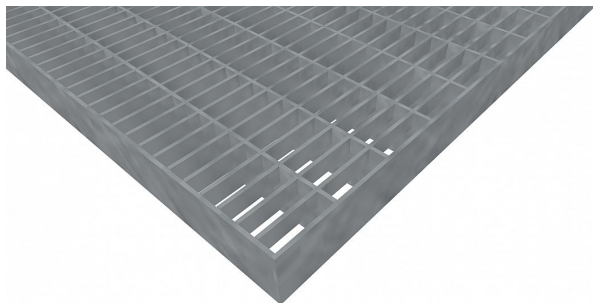

# Pororošty PR-33/11-30/3 - nerez V2A (1.4301)-mořená - 900x1000

» Mřížové pororošty » Lisované pororošty (PR) » oko 33/11

## Popis

Lisované podlahové rošty s nosným páskem 30/3 mm, kde první údaj udává výšku a druhý sílu nosných pásků. Rozteč oka podlahového roštu je 33/11 mm, kde opět první údaj udává osovou rozteč nosných pásků a druhý údaj je pak osová rozteč nenosných pásků. Světlost oka je 30/9 mm. Tyto podlahové rošty jsou standardně lemovány ze všech stran páskem o síle nosného pásku, v tomto případě se jedná o pásek 30/3. Jako výrobní materiál je použita nerezová ocel V2A (1.4301) v povrchové úpravě mořením. Protiskuzové provedení podlahového roštu není realizováno. Nosná délka pororoštu je 900 mm. Světlá vzdálenost podpor konstrukce pod roštem by měla být 840 mm, jelikož rošt by měl na každé straně nosné délky ležet 30 mm na konstrukci. Nenosná šířka podlahového roštu je 1000 mm. Tyto podlahové rošty jsou vyrobeny dle normy DIN 24537-1 a splňují veškeré její požadavky. Podlahové rošty jsou vyrobeny ve standardní výrobní toleranci dle RAL-GZ 638. Více o normách a tolerancích naleznete na stránkách [www.rodif.cz](http://www.rodif.cz) / normy. V případě, že jste nenalezli produkt dle vašich požadavků, neváhejte nás kontaktovat.

Kód produktu	110.3311.2215
Nosná délka (mm)	900 mm
Nenosná šířka (mm)	1 000 mm
Hmotnost	35,68 Kg
Obvyklá dostupnost	obvykle do 31-35 dnů
Záruka	záruka 24 měsíců (2 roky)

Lisovaný pororošt ( PR ), 33/11 - rozteče nosných 33 mm / rozpěrných 11 mm, výška 30 mm, síla 3 mm, nerezová ocel V2A (1.4301, AISI 304) v povrchové úpravě mořením, bez protiskluzu.