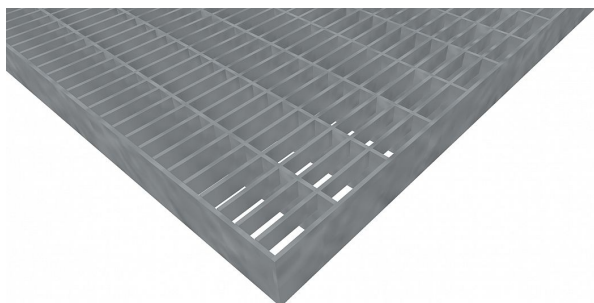

# Pororošty PR-33/11-30/3 - nerez V2A (1.4301)- mořená - 800x1000

» Mřížové pororošty » Lisované pororošty (PR) » oko 33/11

## Popis

Lisované podlahové rošty s nosným páskem 30/3 mm, kde první údaj udává výšku a druhý sílu nosných pásků. Rozteč oka podlahového roštu je 33/11 mm, kde opět první údaj udává osovou rozteč nosných pásků a druhý údaj je pak osová rozteč nenosných pásků. Světlost oka je 30/9 mm. Tyto podlahové rošty jsou standardně lemovány ze všech stran páskem o síle nosného pásku, v tomto případě se jedná o pásek 30/3. Jako výrobní materiál je použita nerezová ocel V2A (1.4301) v povrchové úpravě mořením. Protiskuzové provedení podlahového roštu není realizováno. Nosná délka pororoštu je 800 mm. Světlá vzdálenost podpor konstrukce pod roštem by měla být 740 mm, jelikož rošt by měl na každé straně nosné délky ležet 30 mm na konstrukci. Nenosná šířka podlahového roštu je 1000 mm. Tyto podlahové rošty jsou vyrobeny dle normy DIN 24537-1 a splňují veškeré její požadavky. Podlahové rošty jsou vyrobeny ve standardní výrobní toleranci dle RAL-GZ 638. Více o normách a tolerancích naleznete na stránkách [www.rodif.cz](http://www.rodif.cz) / normyV případě, že jste nenalezli produkt dle vašich požadavků, neváhejte nás kontaktovat.

Kód produktu	110.3311.2214
Nosná délka (mm)	800 mm
Nenosná šířka (mm)	1 000 mm
Hmotnost	31,72 Kg
Obvyklá dostupnost	obvykle do 31-35 dnů
Záruka	záruka 24 měsíců (2 roky)

Lisovaný pororošt ( PR ), 33/11 - rozteče nosných 33 mm / rozpěrných 11 mm, výška 30 mm, síla 3 mm, nerezová ocel V2A (1.4301, AISI 304) v povrchové úpravě mořením, bez protiskluzu.