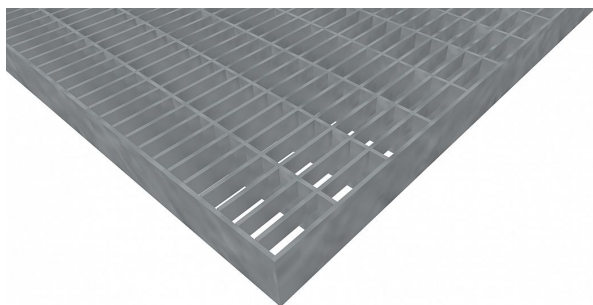

# Pororošty PR-33/11-30/3 - nerez V2A (1.4301)-mořená - 1400x1000

» Mřížové pororošty » Lisované pororošty (PR) » oko 33/11

## Popis

Lisované podlahové rošty s nosným páskem 30/3 mm, kde první údaj udává výšku a druhý sílu nosných pásků. Rozteč oka podlahového roštu je 33/11 mm, kde opět první údaj udává osovou rozteč nosných pásků a druhý údaj je pak osová rozteč nenosných pásků. Světlost oka je 30/9 mm. Tyto podlahové rošty jsou standardně lemovány ze všech stran páskem o síle nosného pásku, v tomto případě se jedná o pásek 30/3. Jako výrobní materiál je použita nerezová ocel V2A (1.4301) v povrchové úpravě mořením. Protiskuzové provedení podlahového roštu není realizováno. Nosná délka pororoštu je 1400 mm. Světlá vzdálenost podpor konstrukce pod roštem by měla být 1340 mm, jelikož rošt by měl na každé straně nosné délky ležet 30 mm na konstrukci. Nenosná šířka podlahového roštu je 1000 mm. Tyto podlahové rošty jsou vyrobeny dle normy DIN 24537-1 a splňují veškeré její požadavky. Podlahové rošty jsou vyrobeny ve standardní výrobní toleranci dle RAL-GZ 638. Více o normách a tolerancích naleznete na stránkách [www.rodif.cz](http://www.rodif.cz) / normyV případě, že jste nenalezli produkt dle vašich požadavků, neváhejte nás kontaktovat.

Kód produktu	110.3311.2220
Nosná délka (mm)	1 400 mm
Nenosná šířka (mm)	1 000 mm
Hmotnost	55,51 Kg
Obvyklá dostupnost	obvykle do 31-35 dnů
Záruka	záruka 24 měsíců (2 roky)

Lisovaný pororošt ( PR ), 33/11 - rozteče nosných 33 mm / rozpěrných 11 mm, výška 30 mm, síla 3 mm, nerezová ocel V2A (1.4301, AISI 304) v povrchové úpravě mořením, bez protiskluzu.